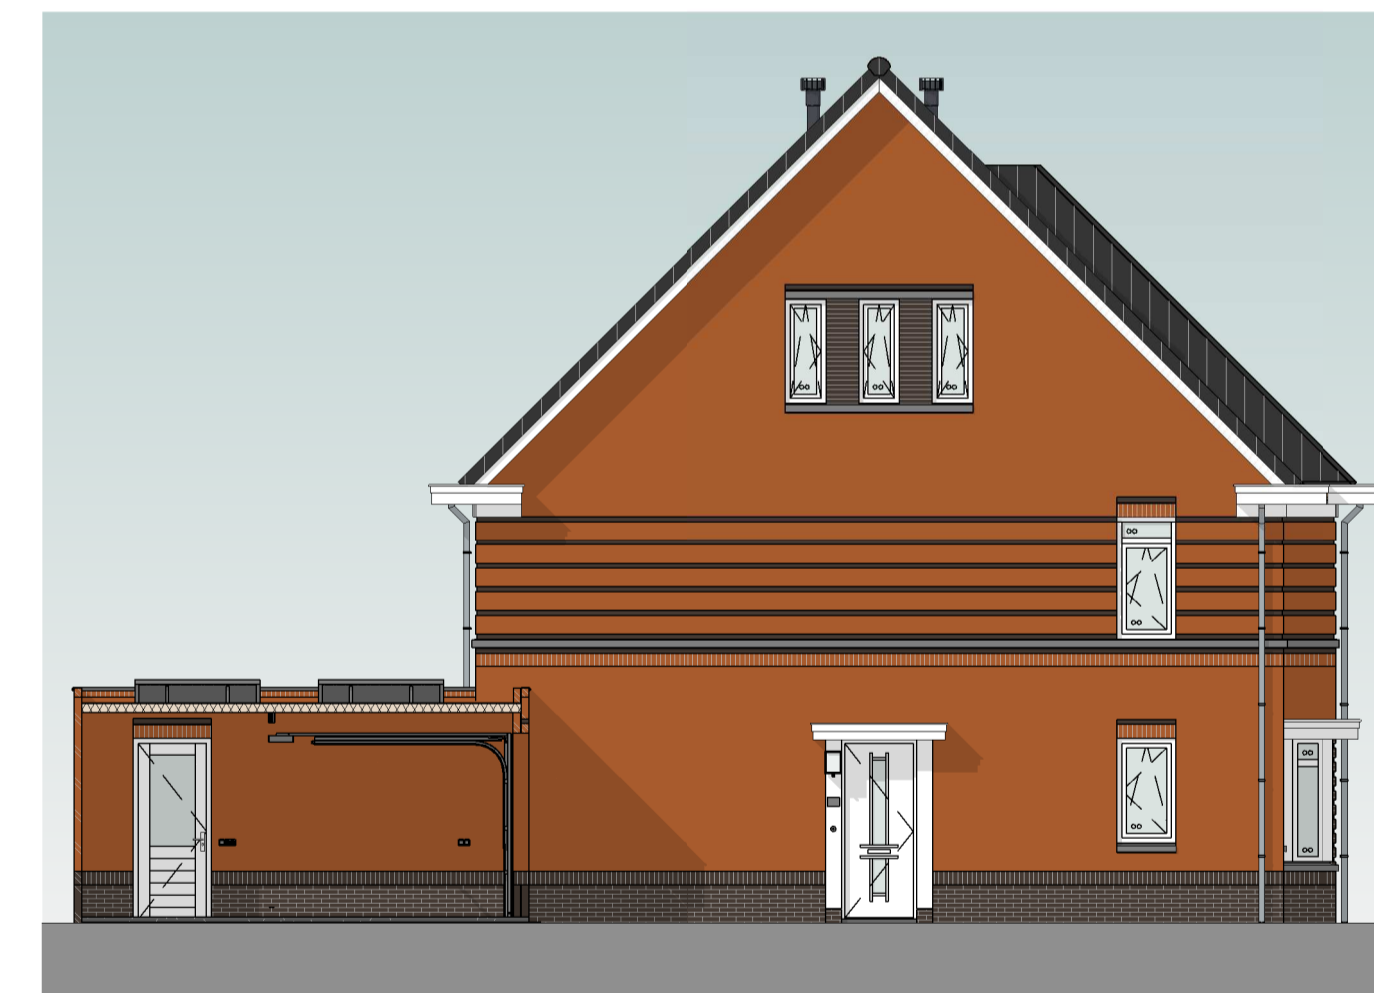

bouwnummer 169      bouwnummer 168

voorgevel  
schaal 1:100

bouwnummer 168

rechttergevel  
schaal 1:100

**Kleur & materiaalstaat**

- Hellend dak**
- Oranjerood 1B
  - Graniet 2B
  - Zwart 3B
- Gevels**
- Plint**
- Zwart-mangaan H
- Opgaand werk**
- Rood-paars genuanceerd A
  - Rood-blauw genuanceerd B
  - Rood gesinterd C
  - Oranje-blauw D
  - Oranje rood E
  - Lichtrood genuanceerd F
  - Geel bruin G

bouwnummer 168      bouwnummer 169

achtergevel  
schaal 1:100

bouwnummer 169

linkergevel  
schaal 1:100

situatie